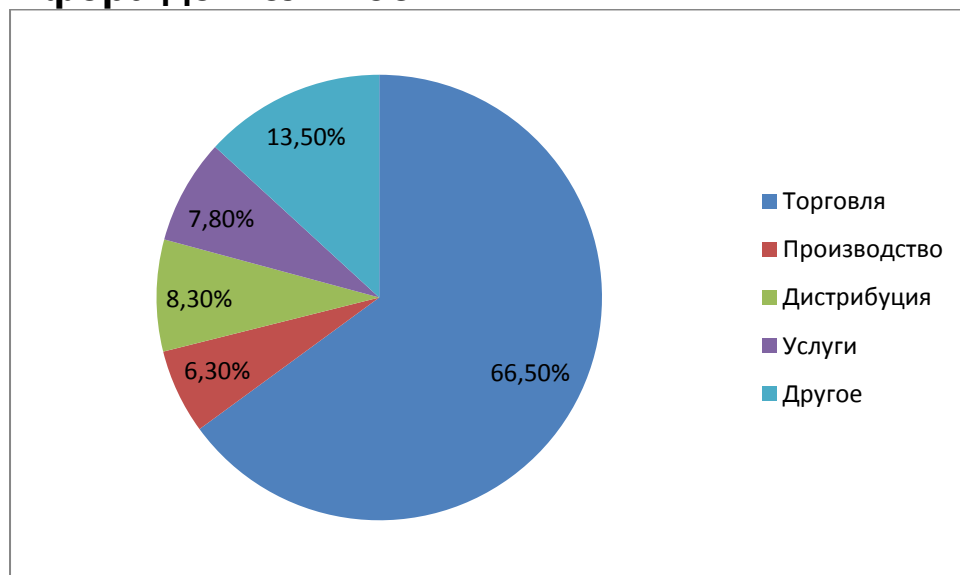

Сфера деятельности