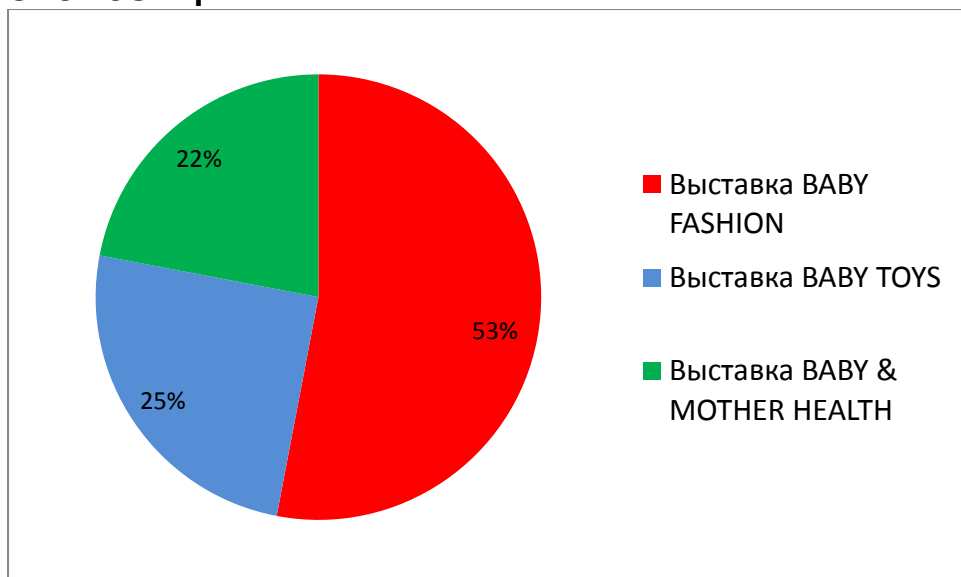

# Факты и цифры ВВУ EXPO 2014 (осень)

Общая выставочная площадь	6351,00 кв.м
Экспозиционная площадь	3528,00 кв.м
Общее количество экспонентов:	192 компаний
- украинских	181
- зарубежных	9
География экспонентов выставки:	4 страны <i>Украина, Испания, Турция, Польша</i>
Количество посетителей, заполнивших регистрационные листы	4577 чел

## Распределение участников выставки по тематическим экспозициям

## География посетителей