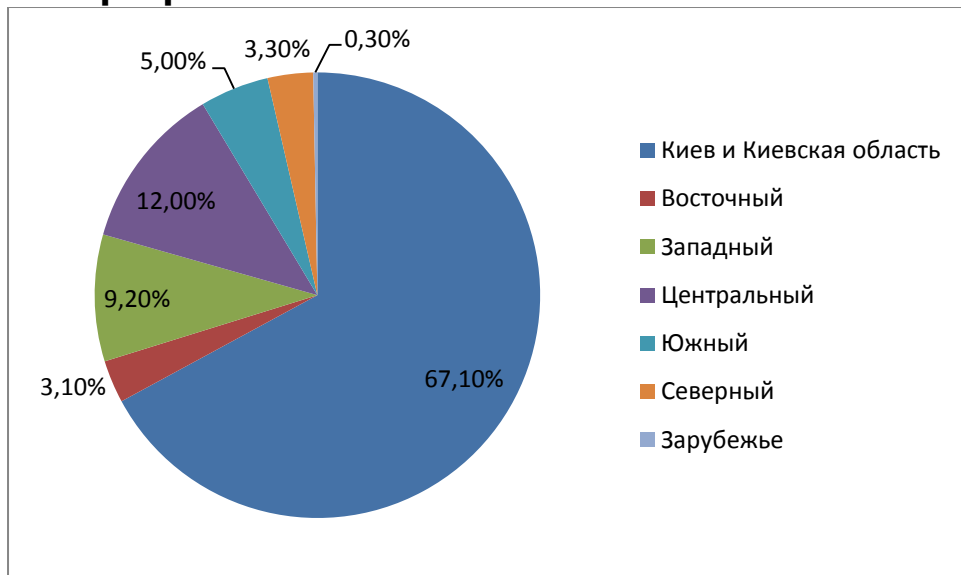

# Факты и цифры ВВУ EXPO 2014 (осень)

Общая выставочная площадь	6351,00 кв.м
Экспозиционная площадь	3528,00 кв.м
Общее количество экспонентов:	192 компаний
- украинских	181
- зарубежных	9
География экспонентов выставки:	4 страны <i>Украина, Испания, Турция, Польша</i>
Количество посетителей, заполнивших регистрационные листы	4577 чел

## Распределение участников выставки по тематическим экспозициям

## География посетителей