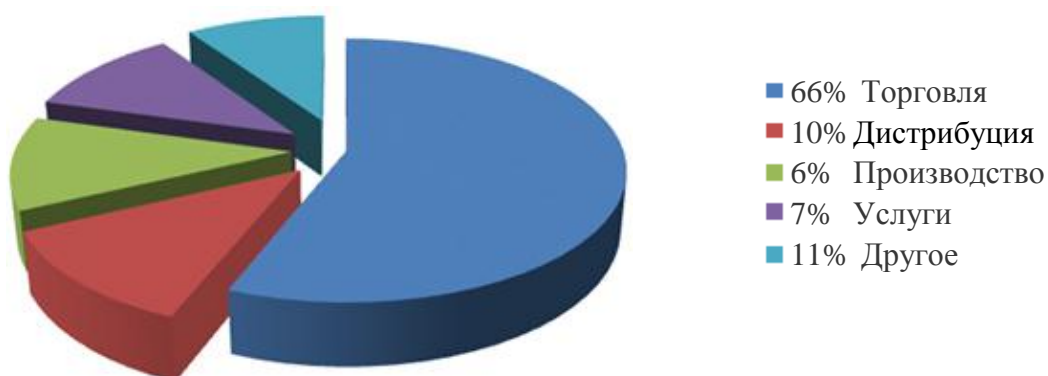

Количество посетителей, **5 217 чел**

заполнивших регистрационные листы

Общее количество посетителей **31 602**

Распределение участников выставки по тематическим экспозициям:

Сфера деятельности посетителей Baby Expo:

Заинтересованность посетителей в выставке:

География посетителей выставки:

Данные сертифицированы международной аудиторско-консалтинговой группой компаний BDO International